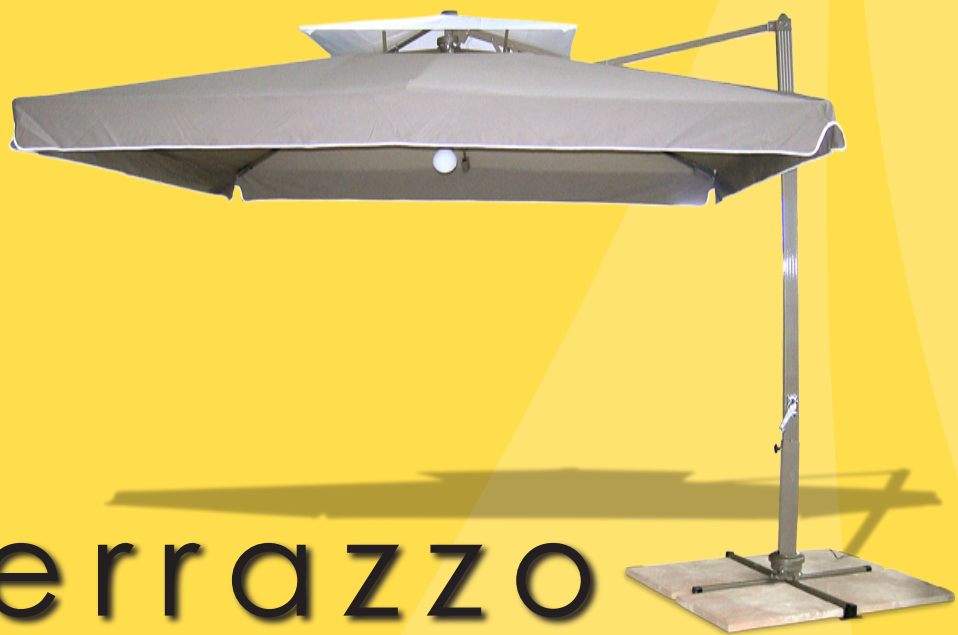

Le spécialiste de la protection solaire

Parasol

Terrazzo

Terrazzo

Le Terrazzo est le nec plus ultra des parasols

De dimensions généreuses avec ses 3 mètres d'envergure et son mât déporté, il saura vous apporter le confort et la protection dont vous rêviez. **Son système de commande novateur** vous permet de le déployer, le replier, le basculer et l'orienter dans la position recherchée sans la moindre difficulté.

Le Terrazzo prolonge vos douces nuits d'été

Le parasol Terrazzo ne s'arrête pas là. En effet il est **équipé d'un transformateur électrique basse tension couplé à un système d'éclairage à deux positions**. Avec l'éclairage dynamique la nuit ne sera plus un problème et vous prolongerez ainsi sans fin votre soirée d'été. En éclairage d'ambiance **un ingénieux système de diodes** intégrées aux baleines diffuse une lumière apaisante, vous plongeant ainsi dans une atmosphère bienfaisante et romantique.

Il est équipé d'un **pied robuste** qui vous permettra de l'ancrer au sol ou de le retenir à l'aide de quatre dalles. Sa structure en aluminium thermo-laqué et sa toile en fibre acrylique imputrescible garantissent la longévité du Terrazzo. Une housse de protection est également fournie ainsi qu'un câble d'alimentation électrique de 8 mètres.